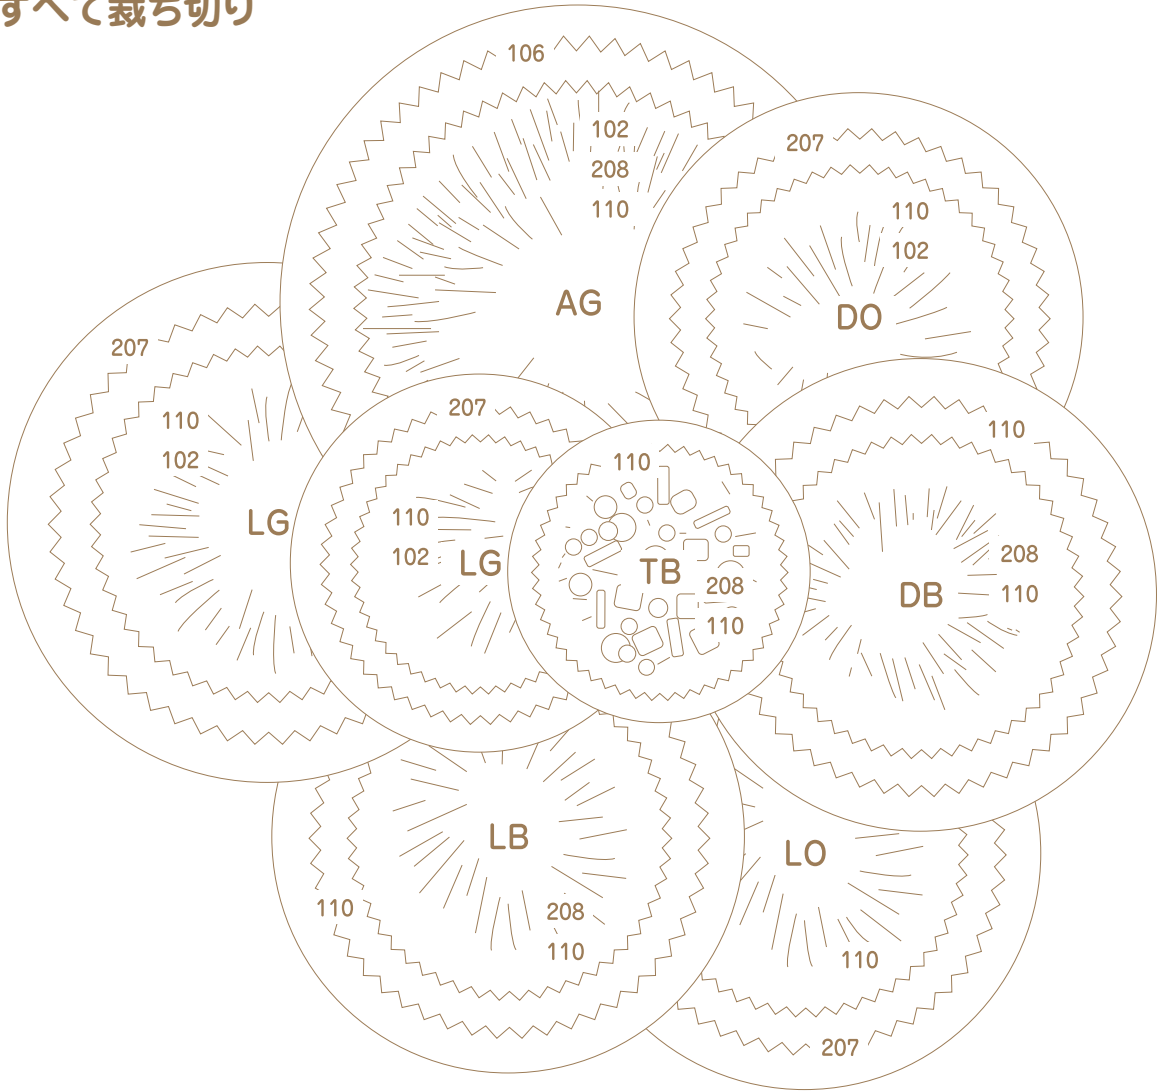

すべて裁ち切り

すべて裁ち切り

DB ディープブルー

AG アップルグリーン

LG ライトグリーン

LO ライトオレンジ

LB ライトブルー

TB ターコイズブルー

DO ディープオレンジ

LG ライトグリーン