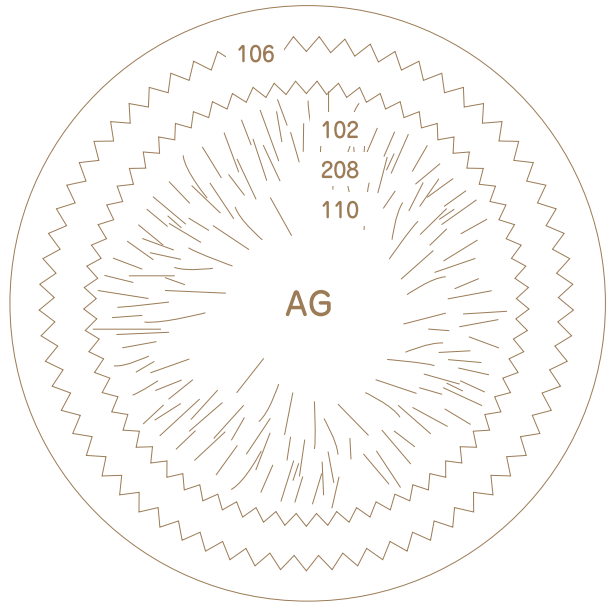

すべて裁ち切り

すべて裁ち切り

DB ディープブルー

AG アップルグリーン

LG ライトグリーン

LO ライトオレンジ

LB ライトブルー

TB ターコイズブルー

DO ディープオレンジ

LG ライトグリーン