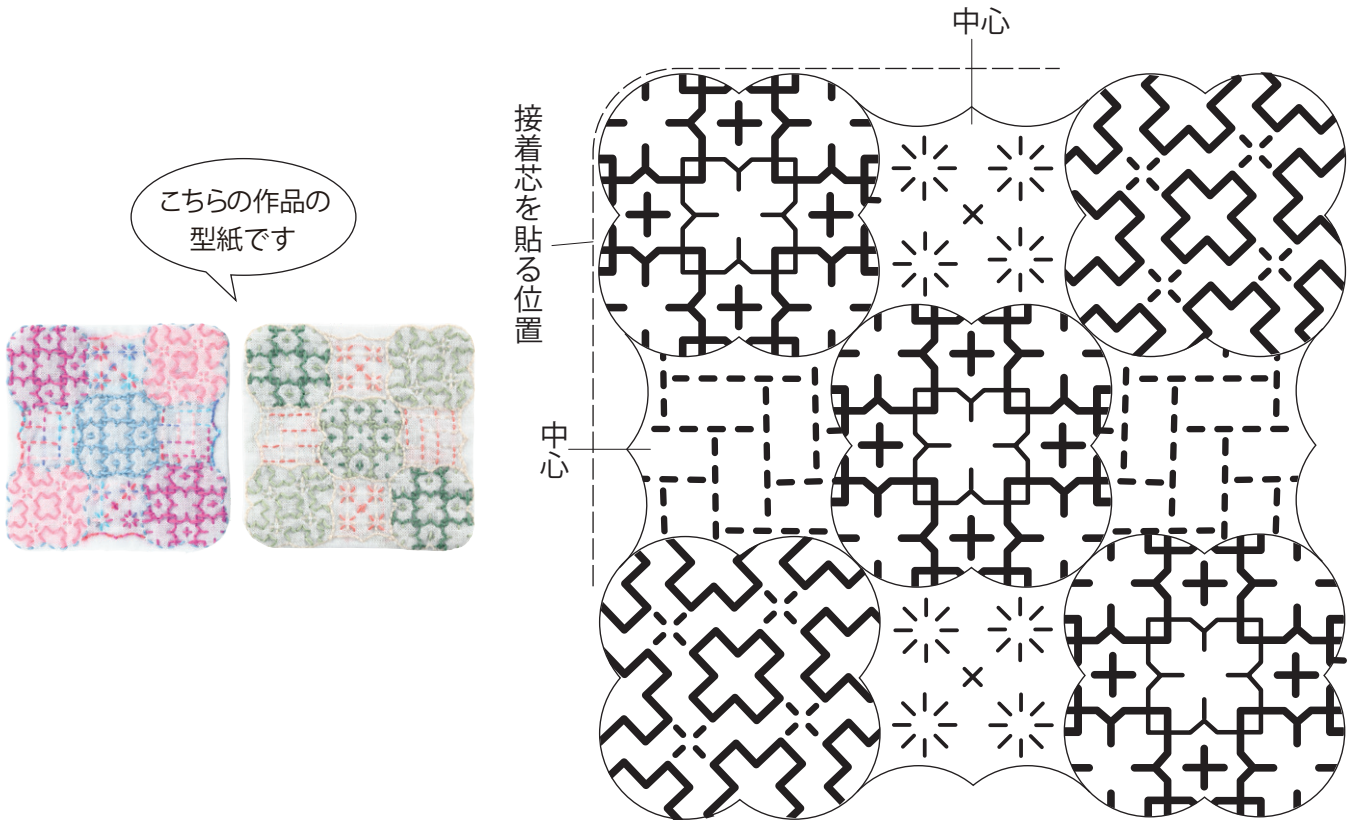

刺し子のコースター 原寸大型紙

デザイン制作：Kurage

レシピはこちら

こちらの作品の
型紙です

こちらの作品の
型紙です

接着芯