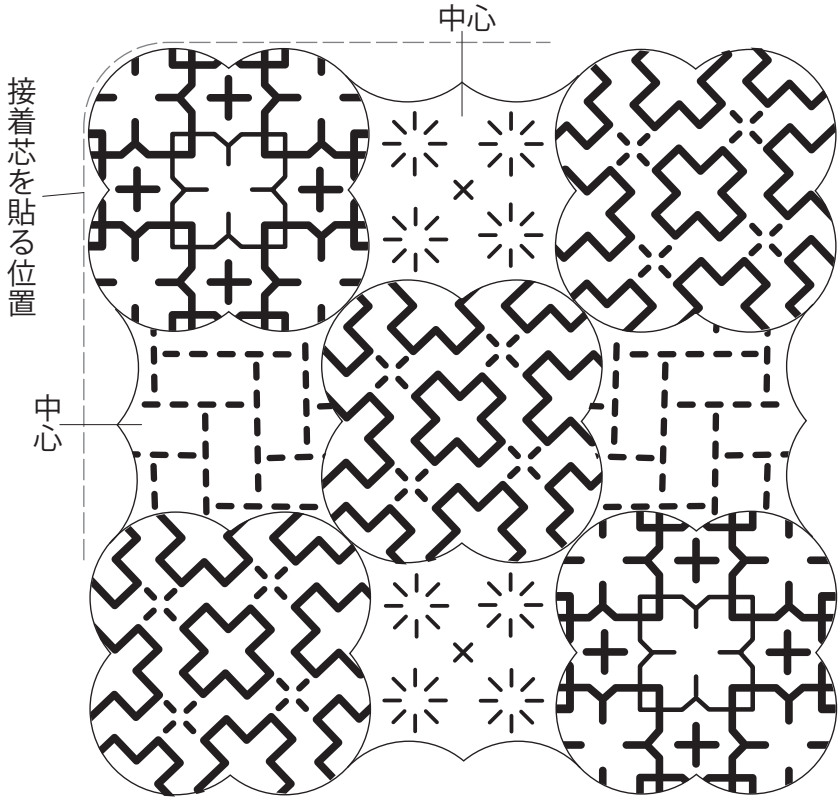

刺し子のコースター 原寸大型紙

デザイン制作：Kurage

レシピはこちら

こちらの作品の
型紙です

こちらの作品の
型紙です

接着芯