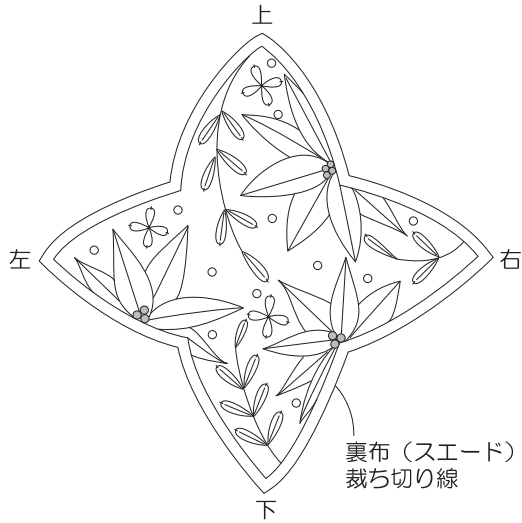

きらめくアクセサリー

原寸大型紙&刺しゅう図案

デザイン制作：林 育代

レシピはこちら

出来上がり写真

色番号とステッチ

- ※S=ステッチ
- ※指定以外は全て2本どり
- ※色番号はフジックス ソワエおよびスパークルラメ