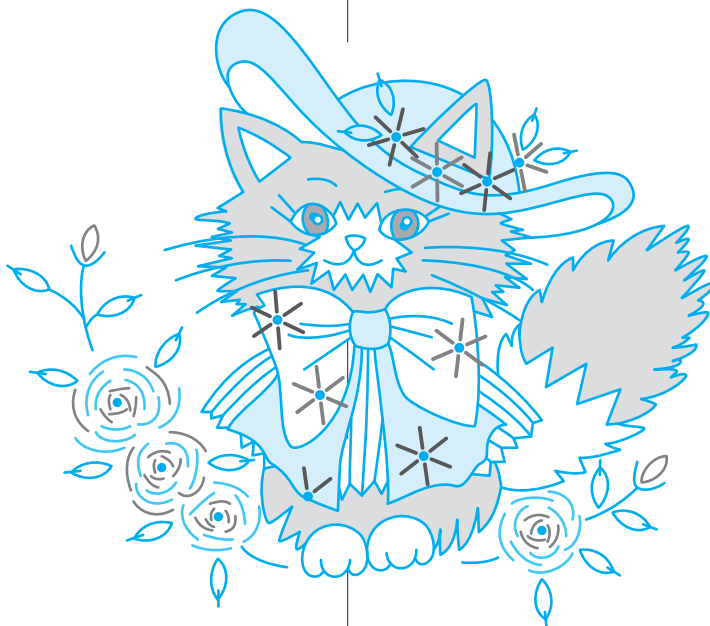

『おしゃれにゃんこのかんたんトートバッグ』型紙

本体…1枚 中布…1枚

合わせ印

※型紙には縫い代が含まれています

中心

縫い代1.5cm

持ち手つけ位置

合わせ印

合わせ印

持ち手つけ位置

縫い代1.5cm

合わせ印

合わせ印

中心

縫い代 1.5cm

持ち手つけ位置

合わせ印

合わせ印

持ち手つけ位置

縫い代1.5cm

合わせ印