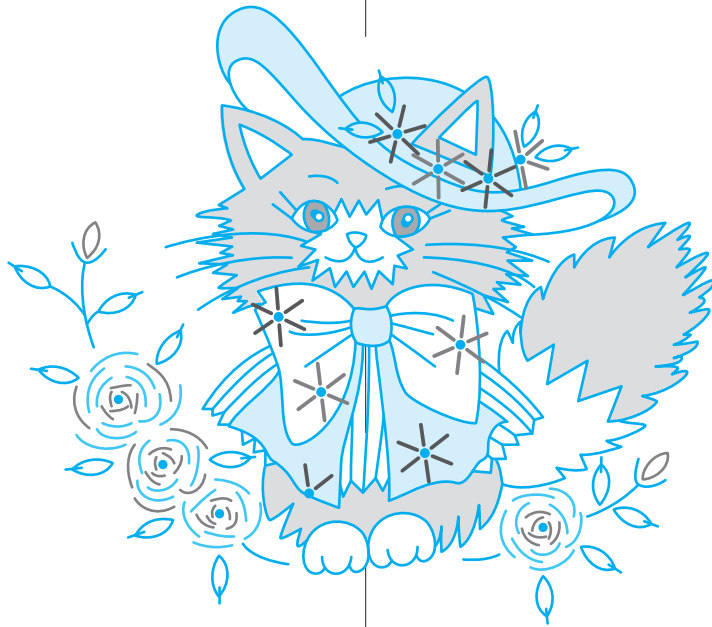

『おしゃれにゃんこのかんたんトートバッグ』型紙

本体…1枚 中布…1枚

合わせ印

※型紙には縫い代が含まれています

中心

縫い代1.5cm

持ち手つけ位置

合わせ印

合わせ印

持ち手つけ位置

縫い代1.5cm

合わせ印

合わせ印

中心

縫い代 1.5cm

持ち手つけ位置

合わせ印

合わせ印

持ち手つけ位置

縫い代1.5cm

合わせ印