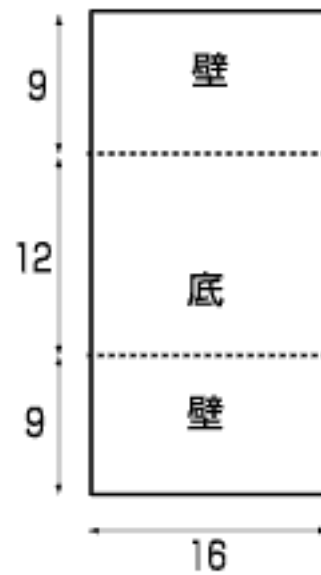

ドア(フェルト)

壁の段ボール
8×15cmを2枚

底の段ボール
11×15cmを1枚

窓枠(フェルト)

屋根の段ボール
16×10cmを2枚